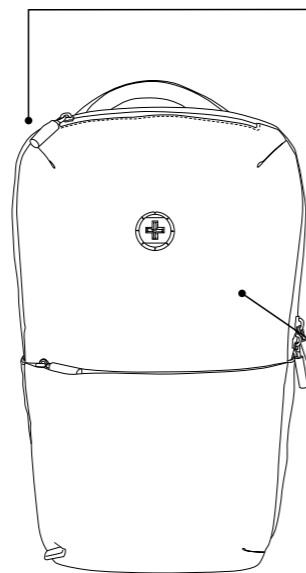

Remote  
SD-05B

**Smart Charge  
Ladefunktion**

USB port on top left panel, with the help of inside power bank, could supply power for phones, tablets, ect .

An der Oberseite der Linke wird USB-Ladeanschluss ausgestattet, mithilfe des externen Akkus in der Tasche gelegt, lassen sich externe Geräte wie Mobiltelefon und Pad aufladen .

**Laptop Compartment  
Computer-Fach**

Laptop compartment inside fits most 14" laptop.

Ein eingebauter Computerraum kann maximal 14" Computer aufnehmen.

**RFID Protection  
RFID elektronischer Informationsschutz**